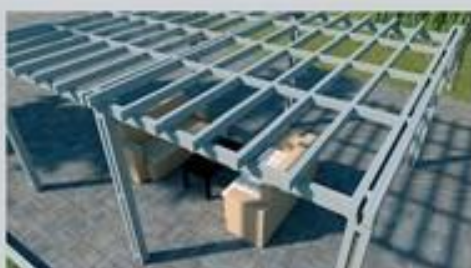

Πέργκολα παραδοσιακής αισθητικής

Πέργκολα παραδοσιακού τύπου, για περιπτώσεις που επιθυμούμε κλασική αισθητική σε απόλυτη αρμονία με το φυσικό περιβάλλον.