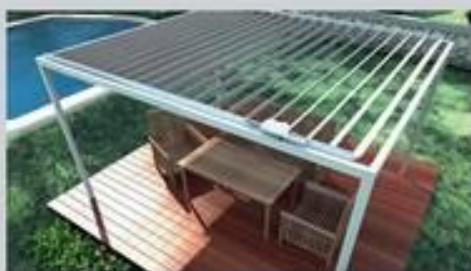

Πέργκολα με κινούμενα πτερύγια σκίασης 200 mm,
τα οποία στρέφονται με τη χρήση μοτέρ.

Με την επιλογή κλίσης των πτερυγίων σκίασης, ο χρήστης μπορεί να ρυθμίσει τη σκίαση του χώρου, όπως αυτός επιθυμεί. Επίσης, η στρέψη των πτερυγίων σκίασης μπορεί να γίνει και με χειροκίνητο τρόπο, με τη χρήση μανιτέλας