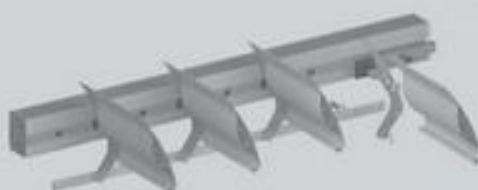

Πέργκολα συνδυασμού, σταθερών και κινητών πτερυγίων σκίασης

Πέργκολα με σταθερά και κινητά πτερύγια σκίασης 200 mm.

Πέργκολα που αποτελείται από κινητά πτερύγια σκίασης 200 mm. Για την κάλυψη από την ηλιακή ακτινοβολία, τα πτερύγια σκίασης στρέφονται προς την επιθυμητή κατεύθυνση, με τη χρήση χειροκίνητου μηχανισμού.