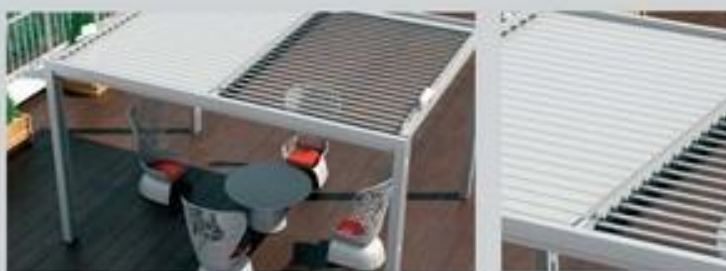

Με την επιλογή κλίσης των πτερυγίων σκίασης, ο χρήστης μπορεί να ρυθμίσει τη σκίαση του χώρου, όπως αυτός επιθυμεί. Επίσης, η στρέψη των πτερυγίων σκίασης μπορεί να γίνει και με χειροκίνητο τρόπο, με τη χρήση μανιτέλας

Πέργκολες με κινούμενα πτερύγια σκίασης

Πέργκολες με κινούμενα πτερύγια σκίασης 151 mm, τα οποία φέρουν λάστιχα που σφραγίζουν κατά το κλείσιμό τους, προστατεύοντας από τη βροχή.

Με τα πτερύγια σκίασης σε κλειστή θέση, η πέργκολα παρέχει προστασία από το νερό της βροχής. Η απομάκρυνση του νερού της βροχής από το χώρο κάλυψης της πέργκολας, γίνεται με ειδικό προφίλ νεροσυλλέκτη.