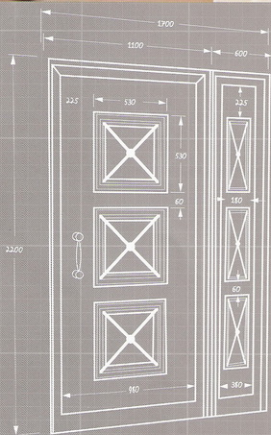

Panel αλουμινίου

Το σπίτι που ονειρεύεστε

ΕΥΡΩΠΑ®
ALUMINIUM SYSTEMS